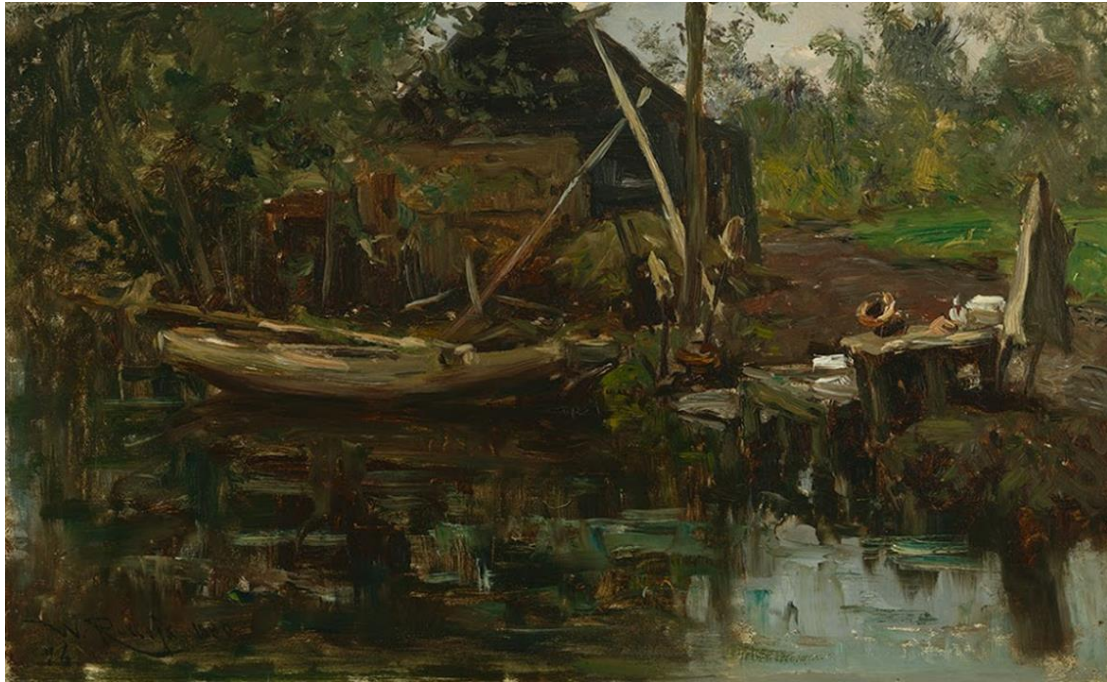

# Hendrik Willem Mesdag kreeg les van Willem Roelofs

Dit is Willem Roelofs

Willem Roelofs (1822-1897), bij de boerderij (Noorden), 1880

Wat heeft Mesdag geleerd van Roelofs?

*'Mesdag wiensdag werken nog niet lang geleden een gruwel waren in de oogen van vele kunstliefhebbers, begint thans een lievingelingskind van het publiek te worden.'*